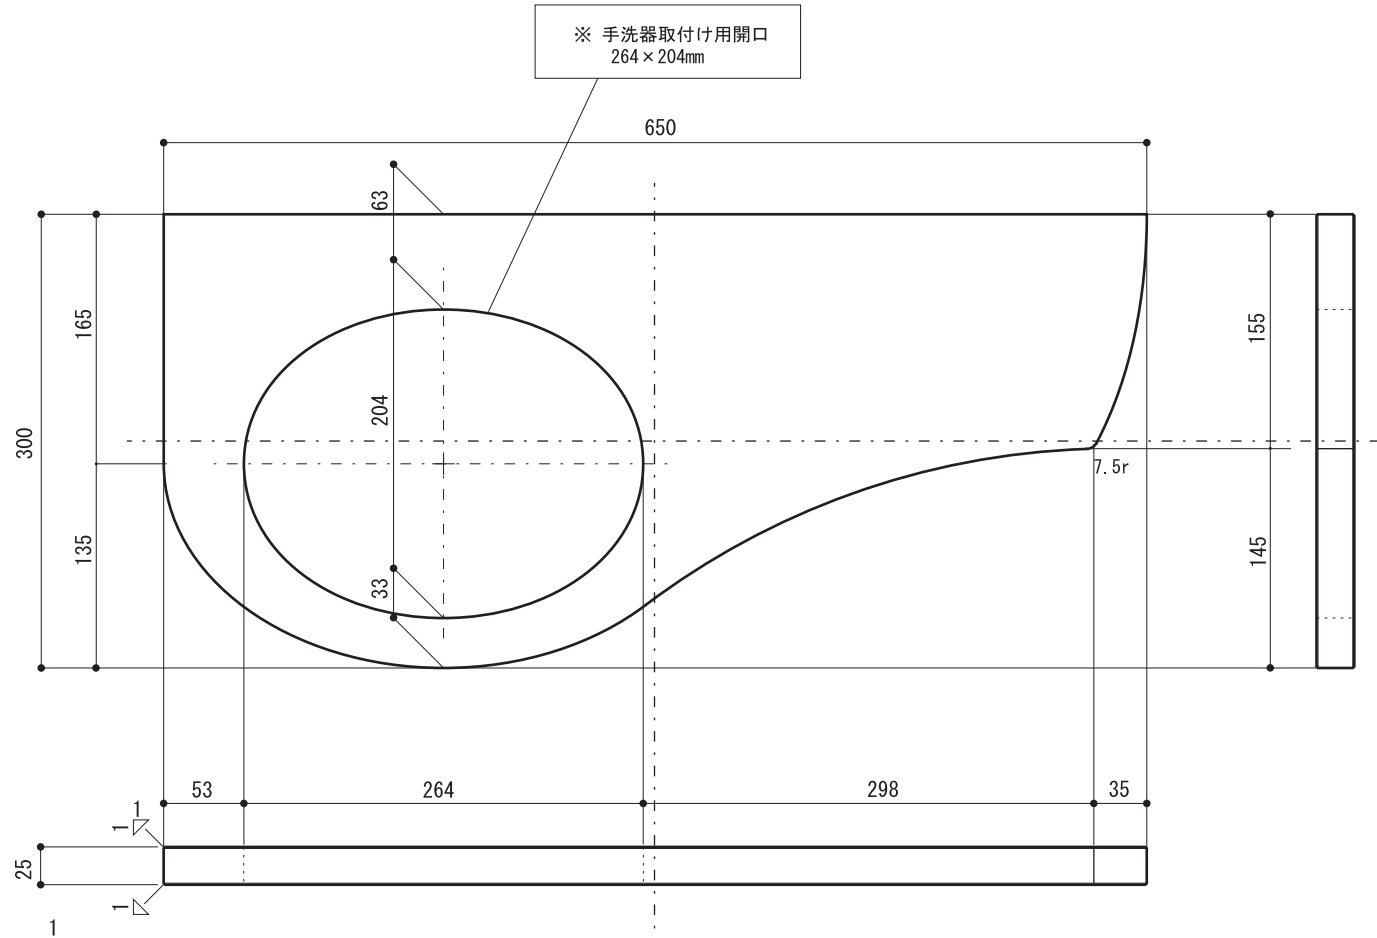

furniture BASIN

ファニチャーベイスン

■ topic

- ・天然木[接ぎ合せ、両面仕上げ]
- ・オイル塗装[一部に着色剤を使用]
- ・屋内専用品
- ・付属:取付けネジ(壁面用)
- ・段ボール包装
- ・日本製

- ※ 設計寸法です。
- ※ 水栓取付用の穴開けは現場にて加工をお願いしています。

カウンター

手洗ユニット[バイマテリアルプラン]用

天然木/両面使用可

S=1/5 (単位 / mm) open up '08

品番	351141	タモ
	351142	チーク